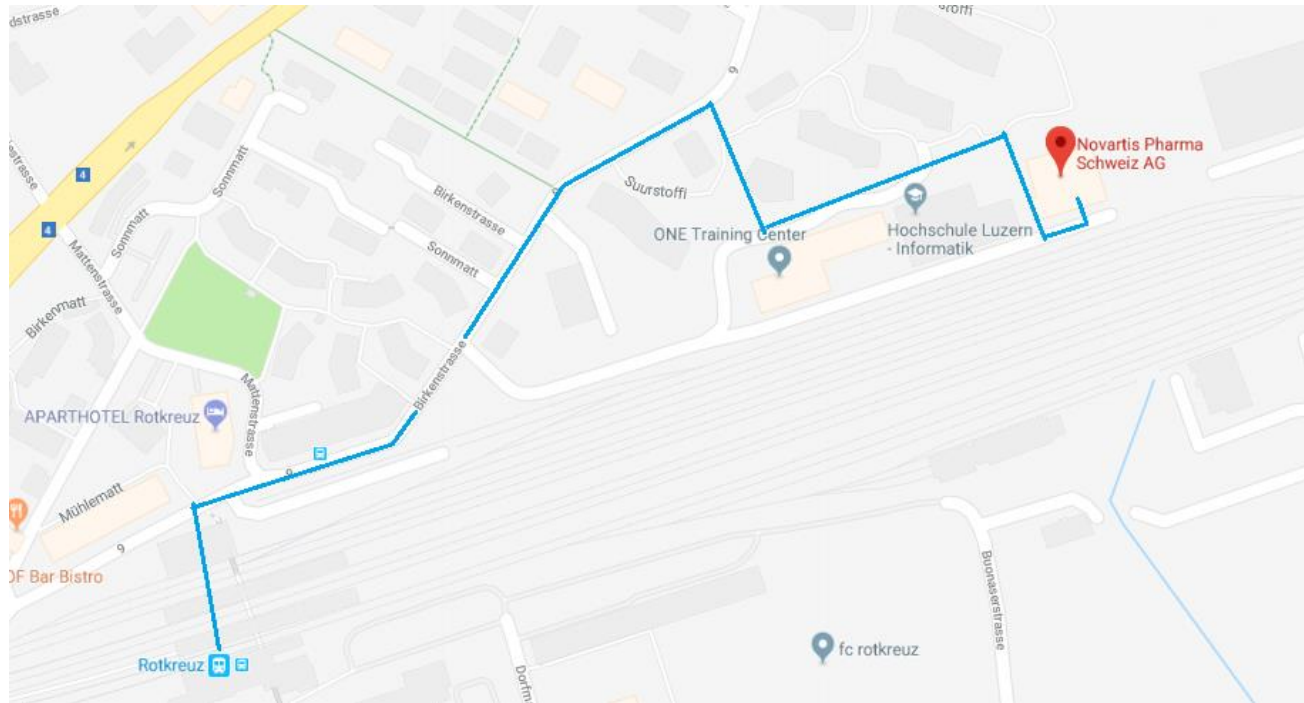

## Anfahrt mit öffentlichen Verkehrsmitteln

- Unterführung Richtung Ausgang Nord/Industrie
- Rechts abbiegen in die Birkenstrasse
- Birkenstrasse ca. 500 m folgen
- Hinter der Kindertagesstätte (braunes Holzhaus) rechts abbiegen, um auf das Areal zu gelangen
- Zwischen dem Brunnen und der Kindertagesstätte entlanglaufen
- Dem Weg folgen und bei der ersten Möglichkeit rechts abbiegen um weiter ins Quartier zu gehen
- Dem Weg bis zum Novartis-Gebäude folgen
- Rechts um das Gebäude gehen, um zum Haupteingang und zur Reception zu gelangen

## Anfahrt mit dem Auto

- Ausfahrt Rotkreuz Richtung Hünenberg/Risch nehmen
- An der Gabelung links halten
- Im Kreisverkehr erste Ausfahrt Richtung Rotkreuz/Luzern nehmen
- Chamerstrasse ca. 100m folgen
- Im Kreisverkehr dritte Ausfahrt in die Blegistrasse nehmen
- Rechts abbiegen auf Birkenstrasse
- Am „Novartis“-Schild links abbiegen und der Einbahnstrasse zum Novartis-Gebäude folgen (Parkhaus mit Besucherparkplätzen befindet sich unmittelbar vor dem Novartis-Gebäude)
- Beim Verlassen des Parkhauses der Einbahnstrasse nach links folgen

## Anfahrtsplan Novartis Pharma Schweiz