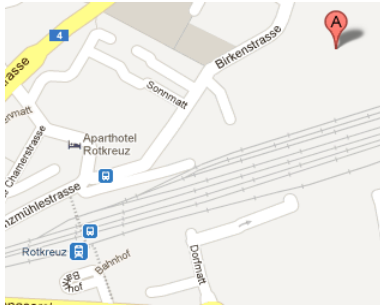

## Anfahrt mit öffentlichen Verkehrsmitteln (S-Bahn oder Zug)

- Unterführung Richtung Ausgang Nord/Industrie
- Rechts abbiegen in die Birkenstrasse
- Birkenstrasse ca. 500 m folgen
- Nach der Kindertagesstätte (braunes Holzhaus) rechts abbiegen, um auf das Areal zu gelangen
- Hinter dem Brunnen am Wegweiser mit der Aufschrift „Suurstoffi“ links halten (am rotbraunen Backsteinhaus entlang)
- Dem Weg folgen und die 2. Abzweigung rechts nehmen
- Dem Weg bis zum Novartis-Gebäude folgen
- Rechts um das Gebäude gehen, um zum Haupteingang und zur Reception zu gelangen

## Anfahrt mit dem Auto (aus Richtung Zürich)

- Am Autobahnkreuz 31 Zürich West links halten
- Schildern E41/A4 Richtung Gotthard Luzern folgen
- Ausfahrt 35 Rotkreuz Richtung Hünenberg/Risch
- An der Gabelung links halten
- Schildern nach Rotkreuz/4 folgen
- Im Kreisverkehr erste Ausfahrt 4 Richtung Rotkreuz/Luzern nehmen
- Chamerstrasse/Route 4 ca. 100m folgen
- Im Kreisverkehr dritte Ausfahrt nehmen (Blegistrasse)
- Rechts abbiegen auf Birkenstrasse
- Am „Novartis“-Schild links abbiegen und der Einbahnstrasse zum Novartis-Gebäude folgen (Parkhaus mit Besucherparkplätzen befindet sich unmittelbar vor dem Novartis-Gebäude)
- Beim Verlassen des Parkhauses der Einbahnstrasse nach links folgen

## Anfahrt mit dem Auto (aus Richtung Basel)

- Am Autobahnkreuz 34 Rütihof rechts halten
- Schildern E41/A4 Richtung Gotthard/Schwyz/Rotkreuz folgen
- Ausfahrt 35 Rotkreuz Richtung Hünenberg/Risch
- An der Gabelung links halten
- Schildern nach Rotkreuz/4 folgen
- Im Kreisverkehr erste Ausfahrt 4 Richtung Rotkreuz/Luzern nehmen
- Chamerstrasse/Route 4 ca. 100m folgen
- Im Kreisverkehr dritte Ausfahrt nehmen (Blegistrasse)
- Rechts abbiegen auf Birkenstrasse
- Am „Novartis“-Schild links abbiegen und der Einbahnstrasse zum Novartis-Gebäude folgen (Parkhaus mit Besucherparkplätzen befindet sich unmittelbar vor dem Novartis-Gebäude)
- Beim Verlassen des Parkhauses der Einbahnstrasse nach links folgen