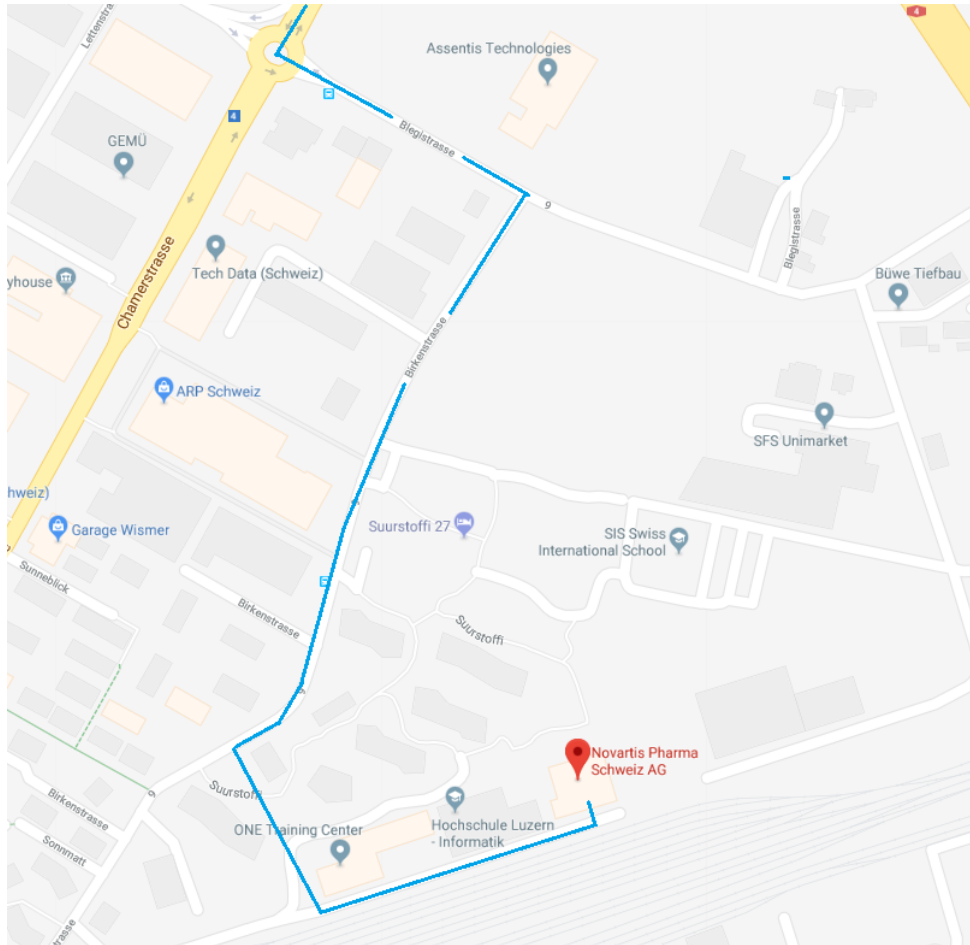

## Anfahrt mit öffentlichen Verkehrsmitteln

- Unterführung Richtung Ausgang Nord/Industrie
- Rechts abbiegen in die Birkenstrasse
- Birkenstrasse ca. 500 m folgen
- Hinter der Kindertagesstätte (braunes Holzhaus) rechts abbiegen, um auf das Areal zu gelangen
- Zwischen dem Brunnen und der Kindertagesstätte entlanglaufen
- Dem Weg folgen und bei der ersten Möglichkeit rechts abbiegen um weiter ins Quartier zu gehen
- Dem Weg bis zum Novartis-Gebäude folgen
- Rechts um das Gebäude gehen, um zum Haupteingang und zur Reception zu gelangen

## Anfahrt mit dem Auto

- Ausfahrt Rotkreuz Richtung Hünenberg/Risch nehmen
- An der Gabelung links halten
- Im Kreisverkehr erste Ausfahrt Richtung Rotkreuz/Luzern nehmen
- Chamerstrasse ca. 100m folgen
- Im Kreisverkehr dritte Ausfahrt in die Blegistrasse nehmen
- Rechts abbiegen auf Birkenstrasse
- Am „Novartis“-Schild links abbiegen und der Einbahnstrasse zum Novartis-Gebäude folgen (Parkhaus mit Besucherparkplätzen befindet sich unmittelbar vor dem Novartis-Gebäude)
- Beim Verlassen des Parkhauses der Einbahnstrasse nach links folgen

## Anfahrtsplan Novartis Pharma Schweiz